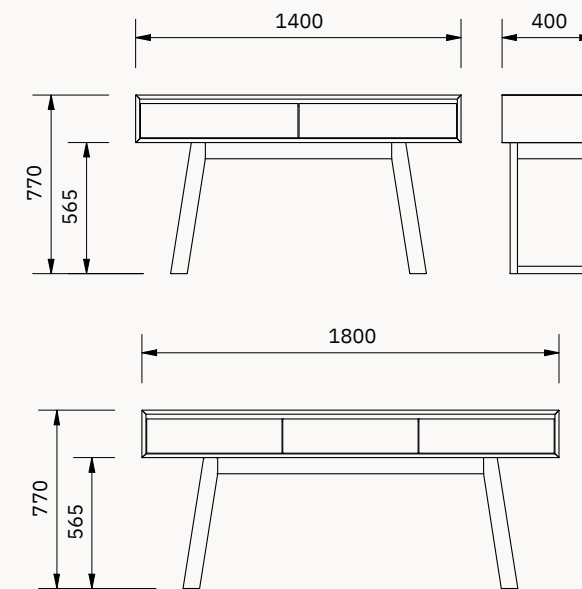

Console Dimensions  
1400 x 400 x 770 mm

Buffet  
Dimensions  
2400 x 425 x 820 mm

Console Dimensions  
1800 x 400 x 770 mm

Buffet  
Dimensions  
2000 x 425 x 820 mm

Dining Table Dimensions  
2000 x 1050 x 770 mm

Dining Table Dimensions  
2400 x 1150 x 770 mm

Lamp Table Dimensions  
600 x 600 x 450 mm

SOLID MESSMATE

**loungely**

[www.loungely.com.au](http://www.loungely.com.au)

**loungely**

[www.loungely.com.au](http://www.loungely.com.au)

## DIMENSIONS