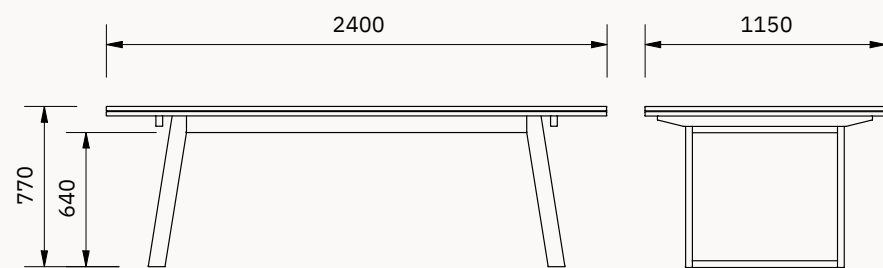

Console Dimensions  
1400 x 400 x 770 mm

Buffet  
Dimensions  
2400 x 425 x 820 mm

Console Dimensions  
1800 x 400 x 770 mm

Buffet  
Dimensions  
2000 x 425 x 820 mm

Dining Table Dimensions  
2000 x 1050 x 770 mm

Dining Table Dimensions  
2400 x 1150 x 770 mm

Lamp Table Dimensions  
600 x 600 x 450 mm

SOLID MESSMATE

**loungely**

[www.loungely.com.au](http://www.loungely.com.au)

**loungely**

[www.loungely.com.au](http://www.loungely.com.au)

## DIMENSIONS