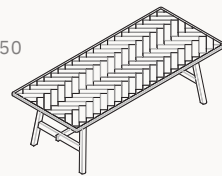

TV Unit
Dimensions
2200 x 480 x 580

Coffee Table
Dimensions
1400 x 650 x 455

TV Unit
Dimensions
1800 x 480 x 580

Console
Dimensions
1500 x 400 x 770

Buffet
Dimensions
2200 x 480 x 850

Console
Dimensions
2000 x 400 x 770

Buffet
Dimensions
1800 x 480 x 850

Dining Table
Dimensions
2000 x 1050 x 760

Lamp Table
Dimensions
600 x 600 x 500

Dining Table
Dimensions
2400 x 1050 x 760

Dining Table
Dimensions
2800 x 1100 x 760

SOLID MESSMATE