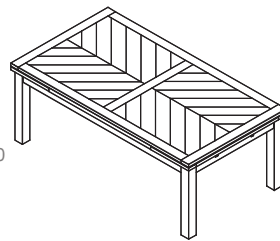

TV Unit
Dimensions
2400 x 450 x 550

TV Unit
Dimensions
2000 x 450 x 550

Buffet
Dimensions
2400 x 450 x 880

Buffet
Dimensions
2000 x 450 x 880

Lamp Table
Dimensions
550 x 550 x 500

Coffee Table
Dimensions
650 x 650 x 450

Console
Dimensions
500 x 500 x 500

Console
Dimensions
1600 x 450 x 760

Extension Dining
Tables
Dimensions
1800~2700 x
1200 x 765
2100~3000 x
1200 x 765

Dining Tables
Dimensions
2000 x 1050 x 765
2400 x 1050 x 765