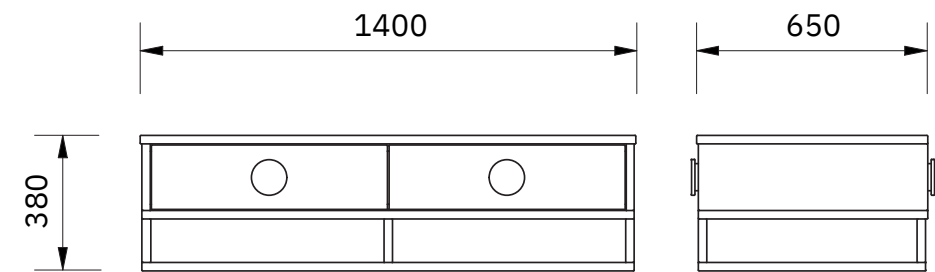

TV Unit
Dimensions
2200 x 410 x 545

Coffee Table
Dimensions
1400 x 650 x 380

TV Unit
Dimensions
1800 x 410 x 545

Console
Dimensions
1500 x 400 x 770

Buffet
Dimensions
2200 x 410 x 545

Dining Table
Dimensions
2100 x 1000 x 760

BUFFET

BNaolalyh Diining Colllecttion

DIMENSIONS

COFFEE TABLE

Noah Dining Collection

DIMENSIONS

LAMP TABLE

Noah Dining Collection

DIMENSIONS

Pricing — Ex Warehouse

Noah Dining Collection

Dining Table 2100

Dining Table 2500

Buffet 1800 Buffet 2200

TV Unit 1800 TV Unit 2200

Hall Table 1800